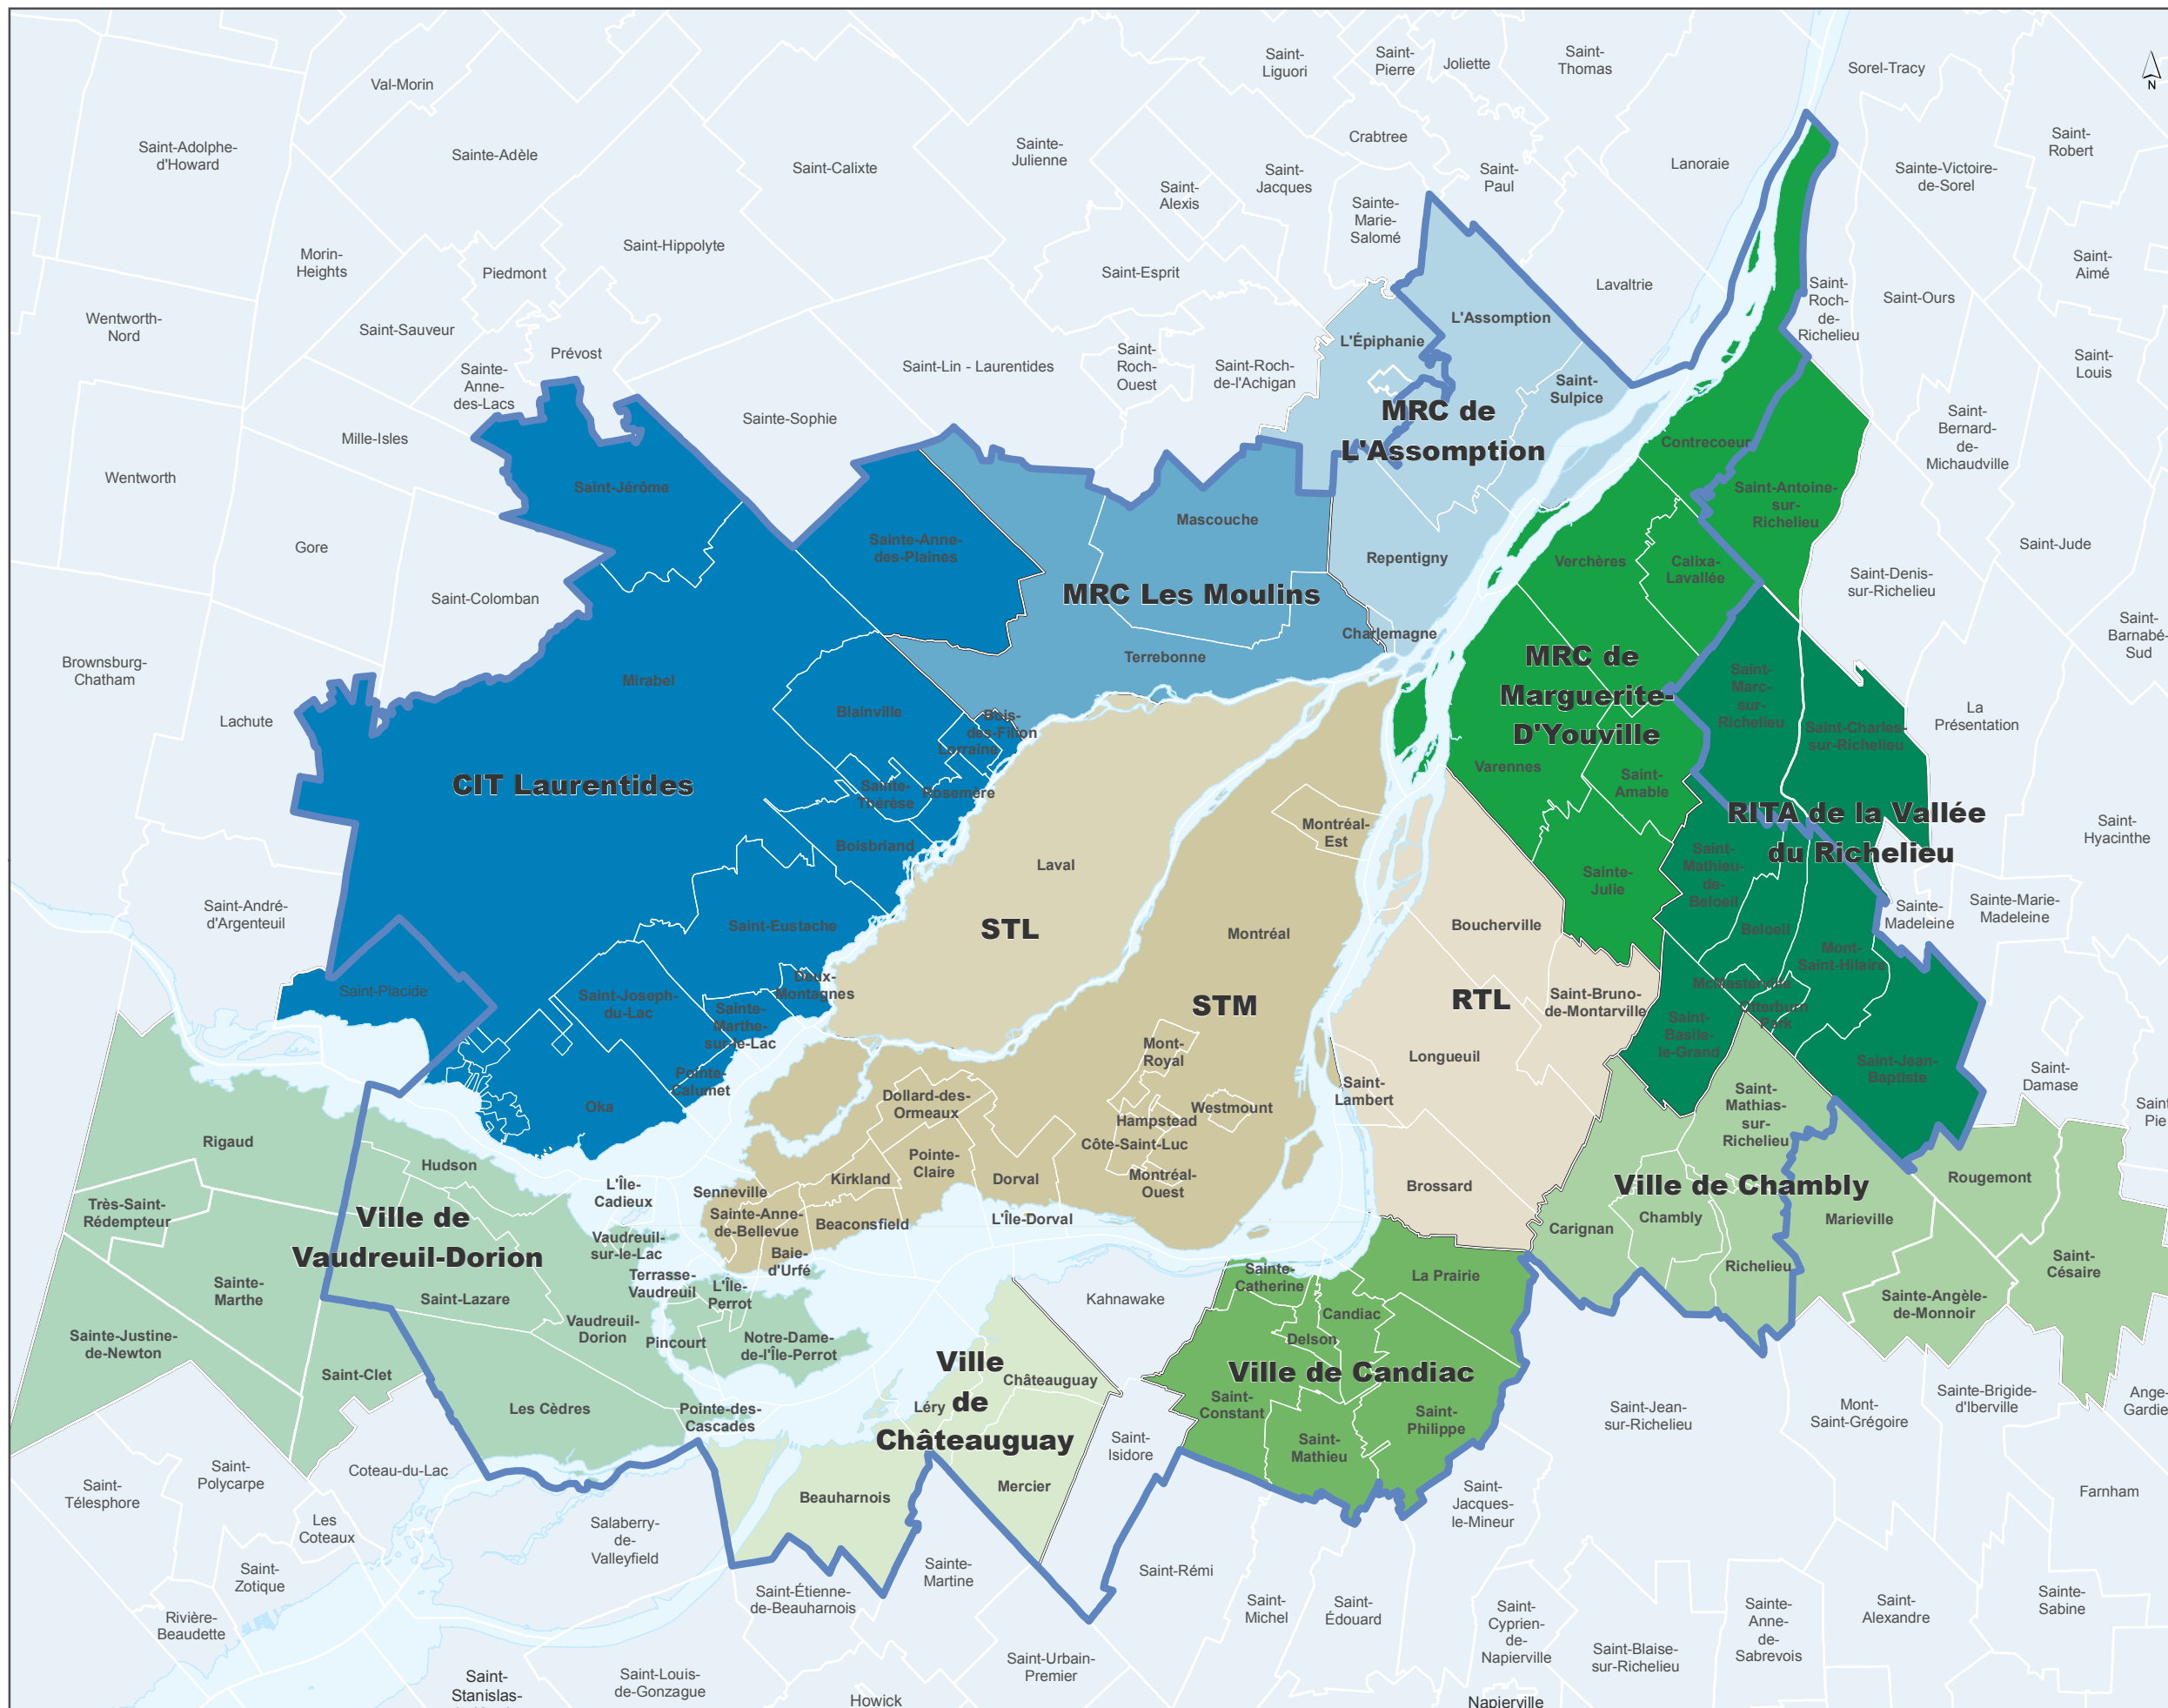

### Couronne Nord

- CIT Laurentides (Conseil intermunicipal de transport Laurentides)
- MRC Les Moulins (Municipalité régionale de comté Les Moulins) - CRT Lanaudière (Conseil régional de transport Lanaudière)
- MRC de L'Assomption (Municipalité régionale de comté de L'Assomption - CRT Lanaudière (Conseil régional de transport Lanaudière)

### Sociétés

- STM (Société de transport de Montréal)
- STL (Société de transport de Laval)
- RTL (Réseau de transport de Longueuil)

### Couronne Sud

- Ville de Candiac (TARSO)
- Ville de Chambly (Handi-Bus)
- Ville de Châteauguay (Transports Accès inc.)
- RITA de la Vallée du Richelieu (Régie intermunicipale de transport adapté de la Vallée du Richelieu)
- MRC de Marguerite-D'Youville (Municipalité régionale de comté de Marguerite-D'Youville)
- Ville de Vaudreuil-Dorion (Transport Soleil)

### Limites

- Limites municipales
- Territoire AMT